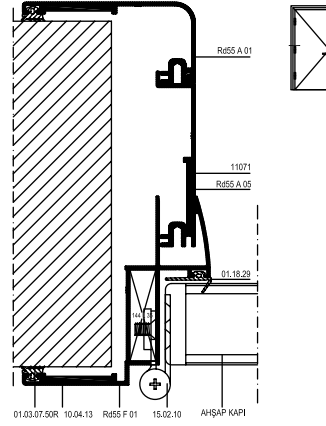

SİSTEM DETAYLARI