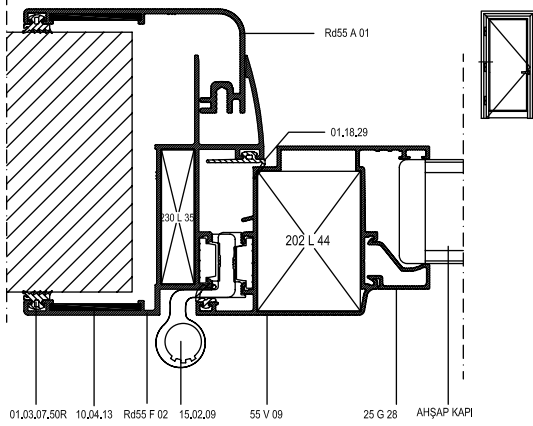

SİSTEM DETAYLARI

SİSTEM DETAYLARI

SİSTEM DETAYLARI